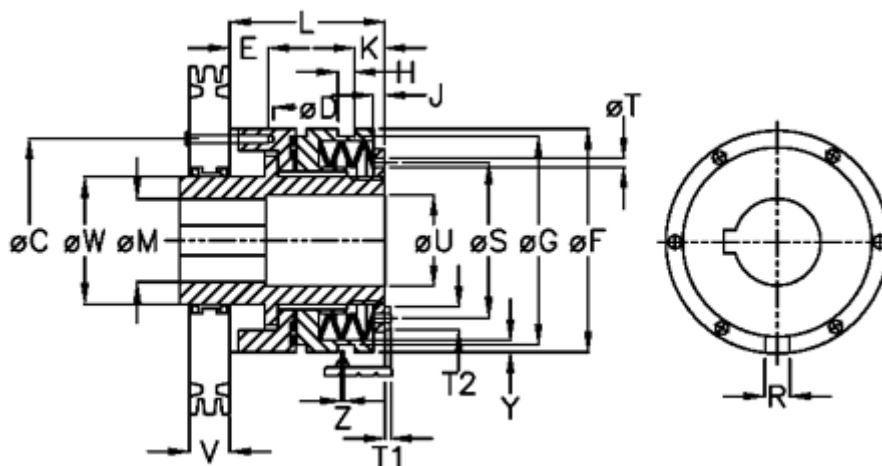

Varenummer: 46916532
 Beskrivelse: Sikkerhedskobling Safeguard C 65 M

Mål

C = 155	L = 171.0	Tallerkenfjeder montering = 5x1M
D = 6xM12	M max = 65	Tallerkenfjeder udførelse = M - medium
E = 17.0	M min = 30	U = 66
F = 176	R = 14	V = 57.5
G = 170.0	S = 129	W = 90
H = 9	T = 7	X = 60.0
J = 12.0	T1 = 5.5	Y = 2
K = 33.0	T2 = 13	Z = 0.1